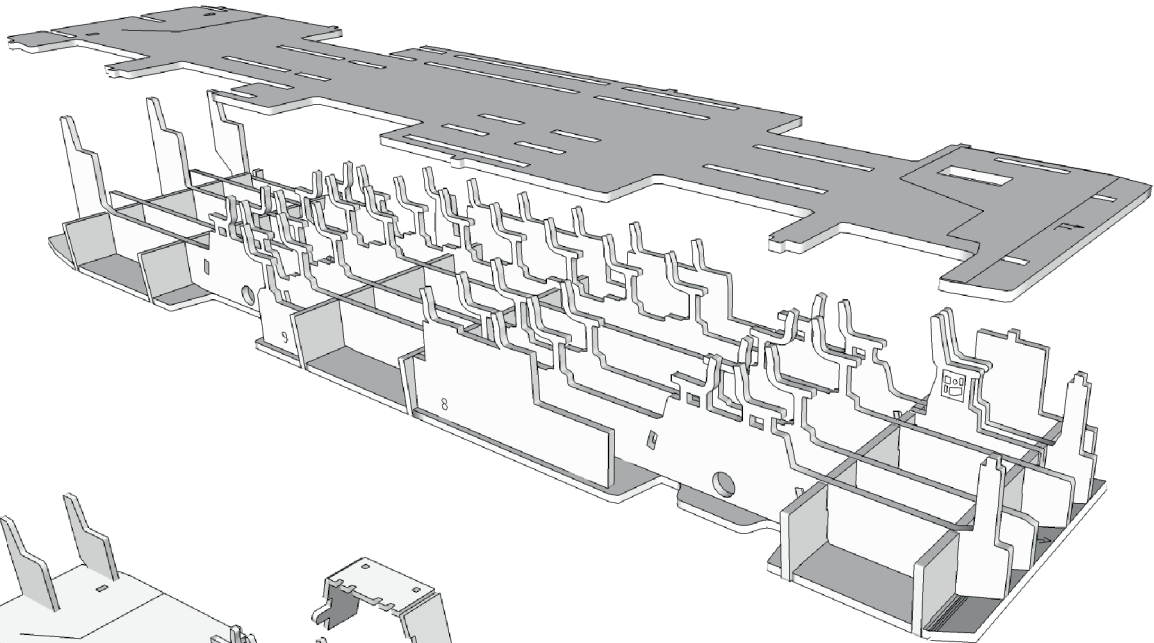

MANUAL / Návod

**model dimensions:
rozměry modelu:**

length / délka - 260mm
height / výška - 73mm
width / šířka - 60mm

All elements are fixed with glue. Recommended paper glue with a thin applicator
Všechny díly jsou lepené lepidlem. Doporučujeme lepidlo na papír s tenkým aplikátorem

We connect the elements by applying a small amount of glue at the junction of cardboards (not for grooves or holes).

Díly spojujeme nanášením doporučujeme lepidlo na spojnici kartonů (ne do drážky nebo otvoru)

Back

Front

Arrows on parts of elements define the front and back of the vehicle

Šipky na částech dílů směřují k přední a zadní části vozidla

All components of the chassis
frame are numbered
Assemble them in order

Součásti rámu sestavujeme v číselném
pořadí uvedeném na jednotlivých dílech.

5

6

7

8

9

10

11