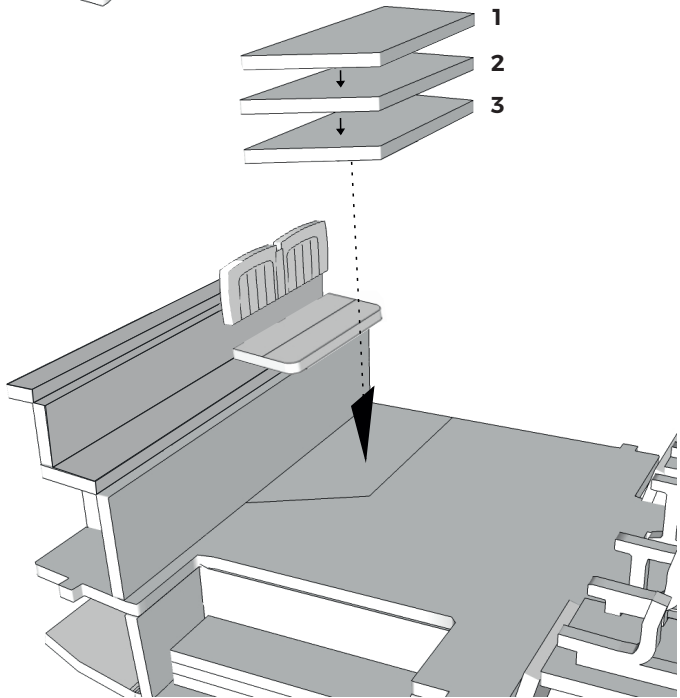

MANUAL / Návod

**model dimensions:
rozměry modelu:**

length / délka - 260mm
height / výška - 73mm
width / šířka - 60mm

All elements are fixed with glue. Recommended paper glue with a thin applicator
Všechny díly jsou lepené lepidlem. Doporučujeme lepidlo na papír s tenkým aplikátorem

12

13

14

15

16

17

18

19