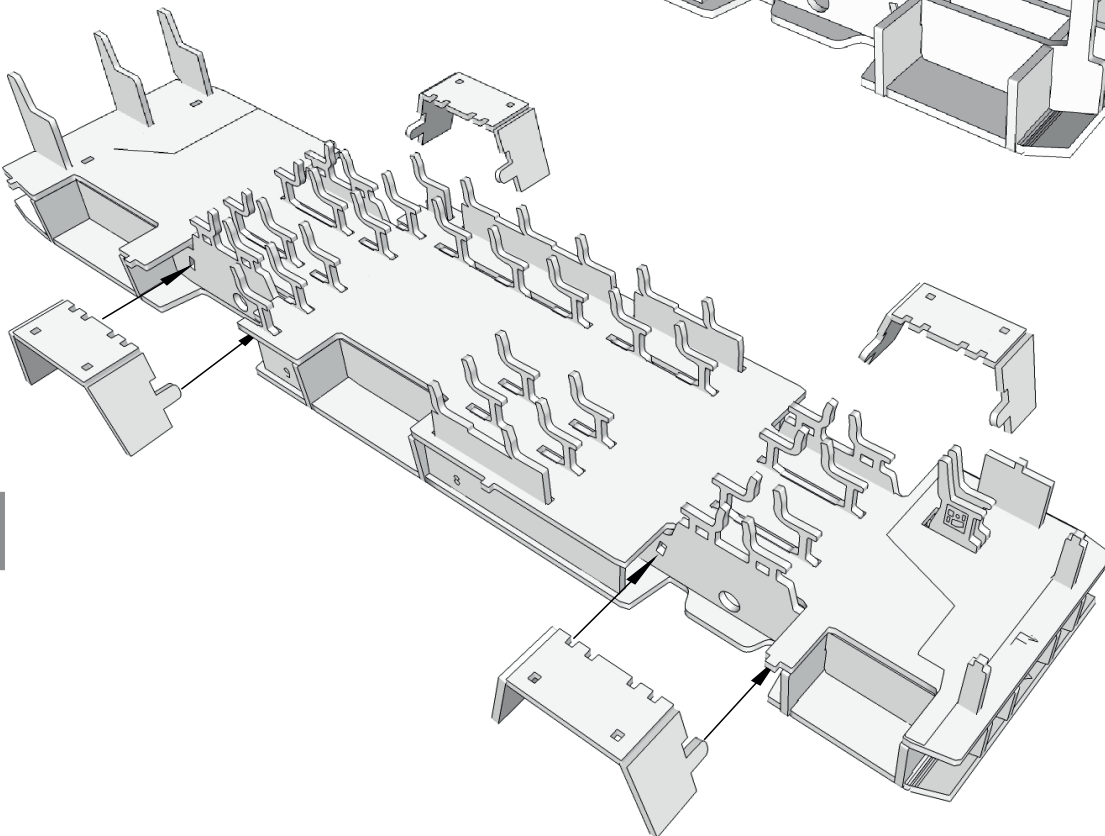

MANUAL / Návod

**model dimensions:
rozměry modelu:**

length / délka - 260mm
height / výška - 73mm
width / šířka - 60mm

All elements are fixed with glue. Recommended paper glue with a thin applicator
Všechny díly jsou lepené lepidlem. Doporučujeme lepidlo na papír s tenkým aplikátorem

Součásti rámu sestavujeme v číselném
pořadí uvedeném na jednotlivých dílech.

5

6

7

8

9

10

11

12

13

14

15

16

17

18

19