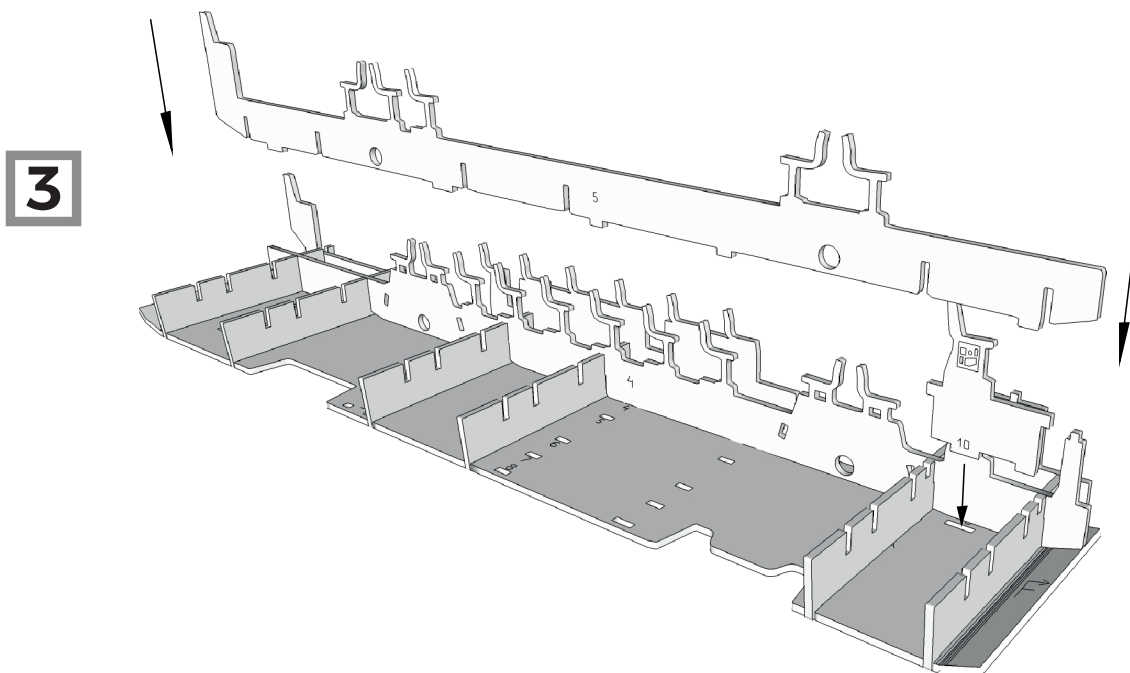

MANUAL / Návod

**model dimensions:
rozměry modelu:**

length / délka - 260mm
height / výška - 73mm
width / šířka - 60mm

All elements are fixed with glue. Recommended paper glue with a thin applicator
Všechny díly jsou lepené lepidlem. Doporučujeme lepidlo na papír s tenkým aplikátorem

We connect the elements by applying a small amount of glue at the junction of cardboards (not for grooves or holes).

Díly spojujeme nanášením doporučujeme lepidlo na spojnici kartonů (ne do drážky nebo otvoru)

Back

Front

Arrows on parts of elements define the front and back of the vehicle

Šipky na částech dílů směřují k přední a zadní části vozidla

All components of the chassis
frame are numbered
Assemble them in order

Součásti rámu sestavujeme v číselném
pořadí uvedeném na jednotlivých dílech.

5

6

7

8

9

10

11