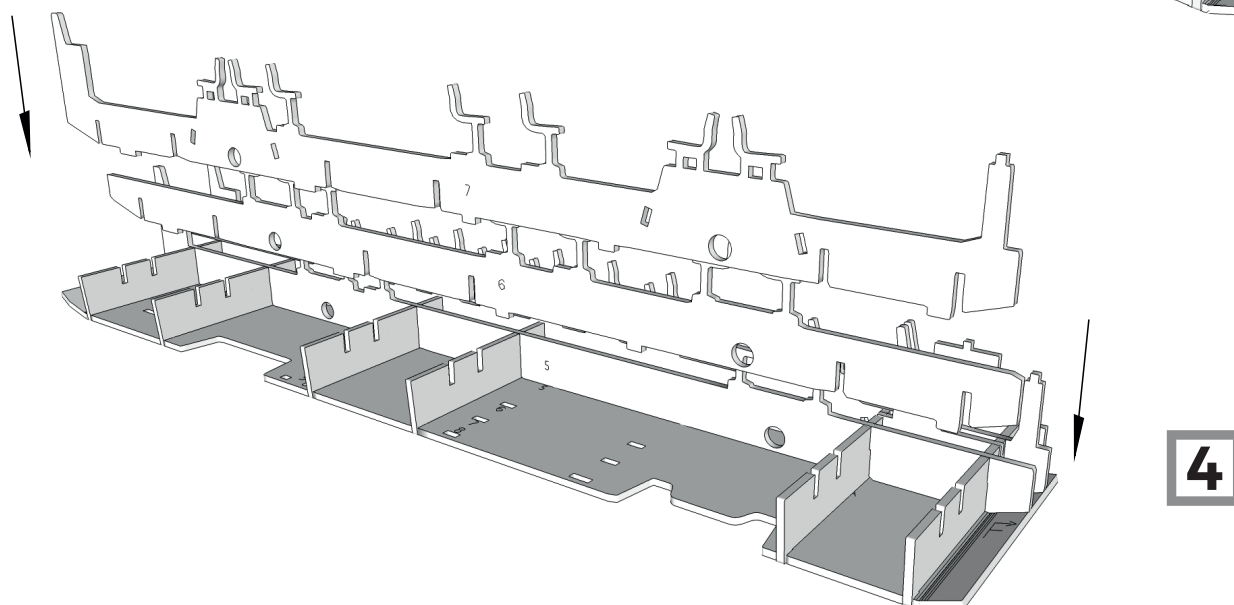

All components of the chassis
frame are numbered
Assemble them in order

Součásti rámu sestavujeme v číselném
pořadí uvedeném na jednotlivých dílech.