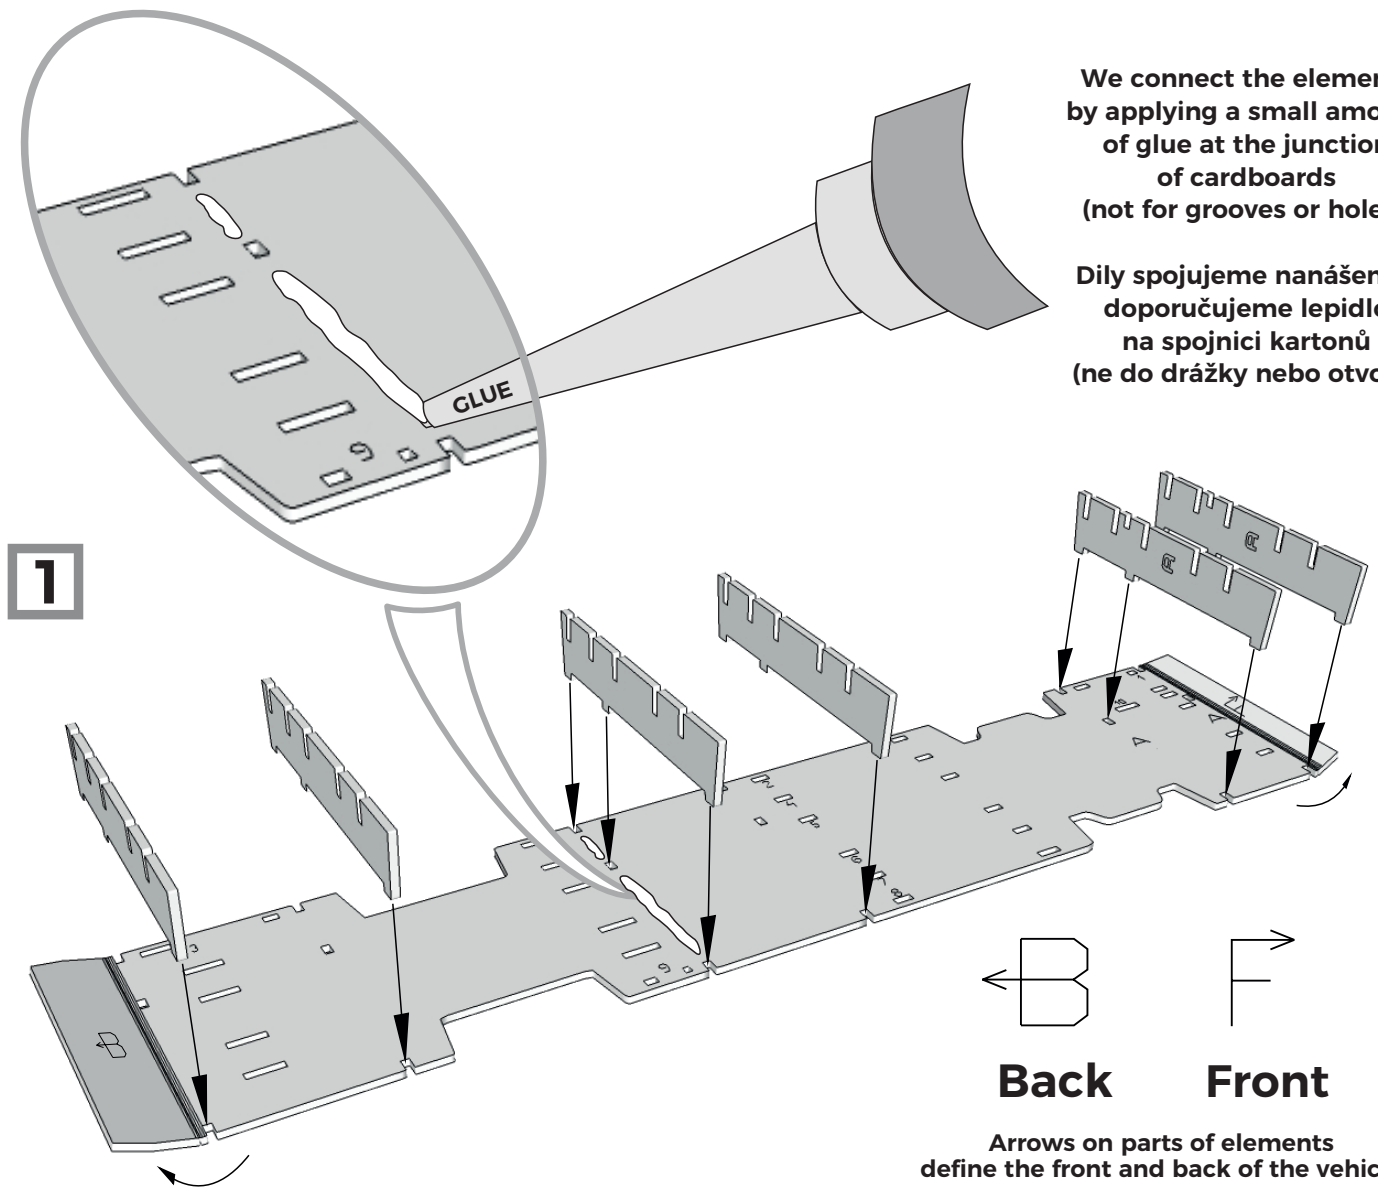

MANUAL / Návod

**model dimensions:
rozměry modelu:**

length / délka - 260mm
height / výška - 73mm
width / šířka - 60mm

All elements are fixed with glue. Recommended paper glue with a thin applicator
Všechny díly jsou lepené lepidlem. Doporučujeme lepidlo na papír s tenkým aplikátorem

We connect the elements by applying a small amount of glue at the junction of cardboards (not for grooves or holes).

Díly spojujeme nanášením doporučujeme lepidlo na spojnici kartonů (ne do drážky nebo otvoru)

Back

Front

Arrows on parts of elements define the front and back of the vehicle

Šipky na částech dílů směřují k přední a zadní části vozidla

All components of the chassis
frame are numbered
Assemble them in order

Součásti rámu sestavujeme v číselném
pořadí uvedeném na jednotlivých dílech.

5

6

7

8

9

10

11