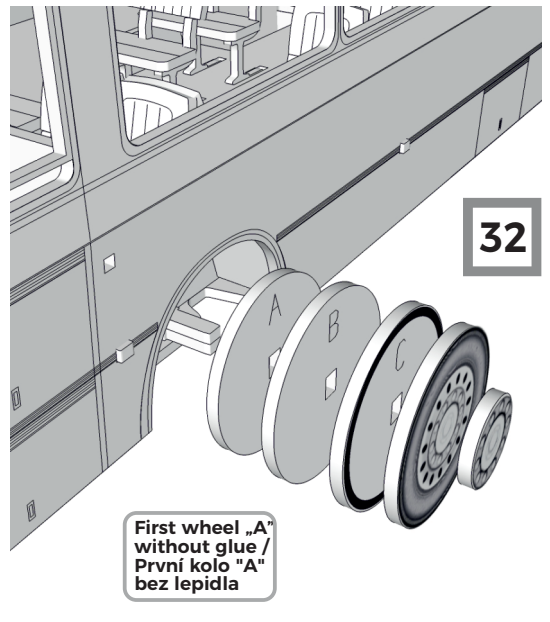

MANUAL / Návod

**model dimensions:
rozměry modelu:**

length / délka - 260mm
height / výška - 73mm
width / šířka - 60mm

All elements are fixed with glue. Recommended paper glue with a thin applicator
Všechny díly jsou lepené lepidlem. Doporučujeme lepidlo na papír s tenkým aplikátorem

20

21

22

23

24

25

26

27

28

29

30

31

32

F

33

34