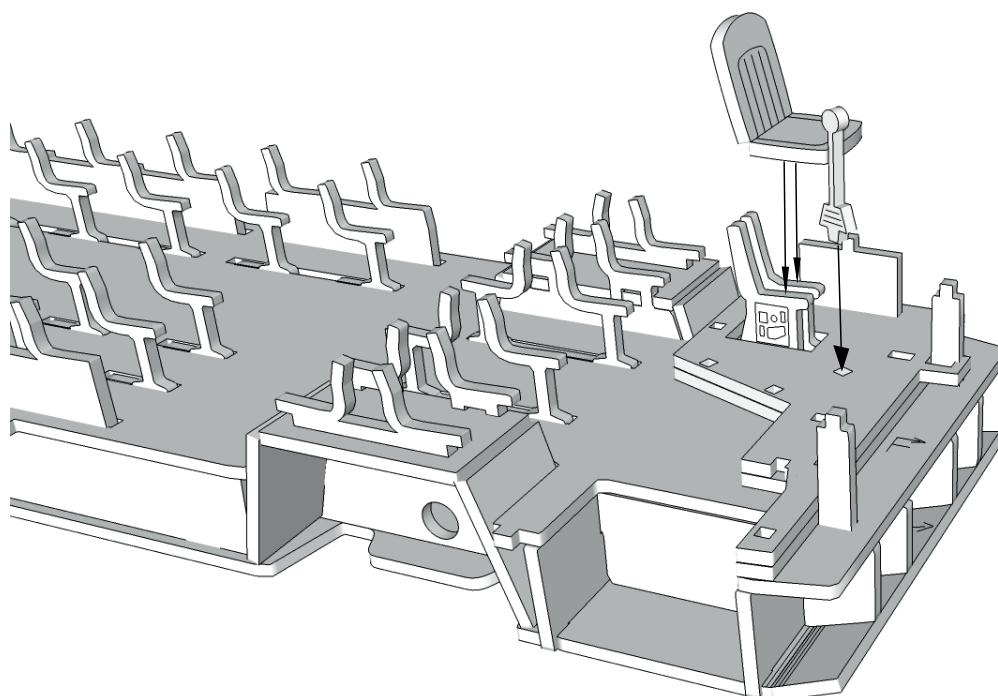

MANUAL / Návod

**model dimensions:
rozměry modelu:**

length / délka - 260mm
height / výška - 73mm
width / šířka - 60mm

All elements are fixed with glue. Recommended paper glue with a thin applicator
Všechny díly jsou lepené lepidlem. Doporučujeme lepidlo na papír s tenkým aplikátorem

Back

Front

Arrows on parts of elements define the front and back of the vehicle

Šipky na částech dílů směřují k přední a zadní části vozidla

All components of the chassis
frame are numbered
Assemble them in order

Součásti rámu sestavujeme v číselném
pořadí uvedeném na jednotlivých dílech.

5

6

7

8

9

10

11

12

13

14

15

16

17

18

19