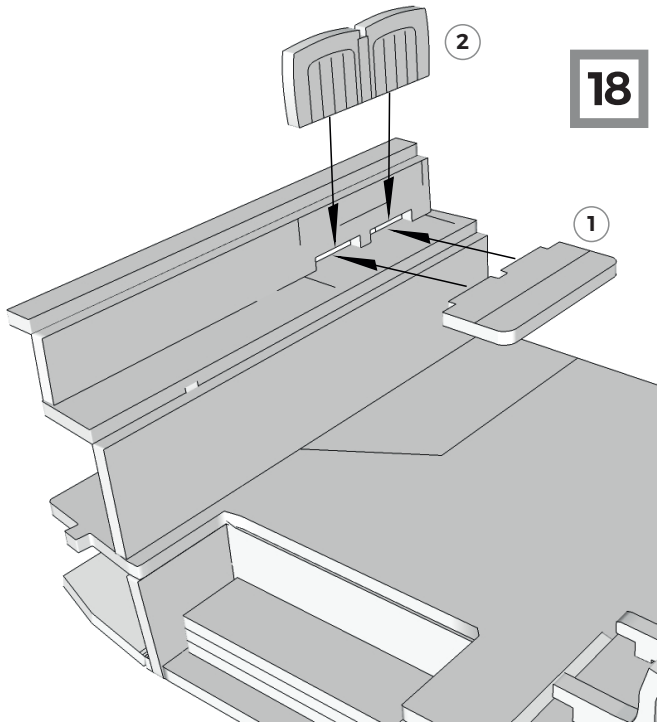

MANUAL / Návod

**model dimensions:
rozměry modelu:**

length / délka - 260mm
height / výška - 73mm
width / šířka - 60mm

All elements are fixed with glue. Recommended paper glue with a thin applicator
Všechny díly jsou lepené lepidlem. Doporučujeme lepidlo na papír s tenkým aplikátorem

12

13

14

15

16

17

18

19

20

21

22

23

24

25

26

27