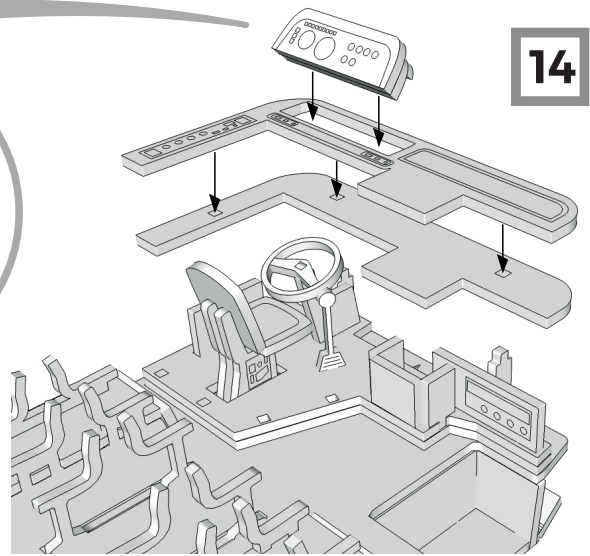

MANUAL / Návod

**model dimensions:
rozměry modelu:**

length / délka - 260mm
height / výška - 73mm
width / šířka - 60mm

All elements are fixed with glue. Recommended paper glue with a thin applicator
Všechny díly jsou lepené lepidlem. Doporučujeme lepidlo na papír s tenkým aplikátorem

Součásti rámu sestavujeme v číselném
pořadí uvedeném na jednotlivých dílech.

5

6

7

8

9

10

11

12

13

14

15

16

17

18

19