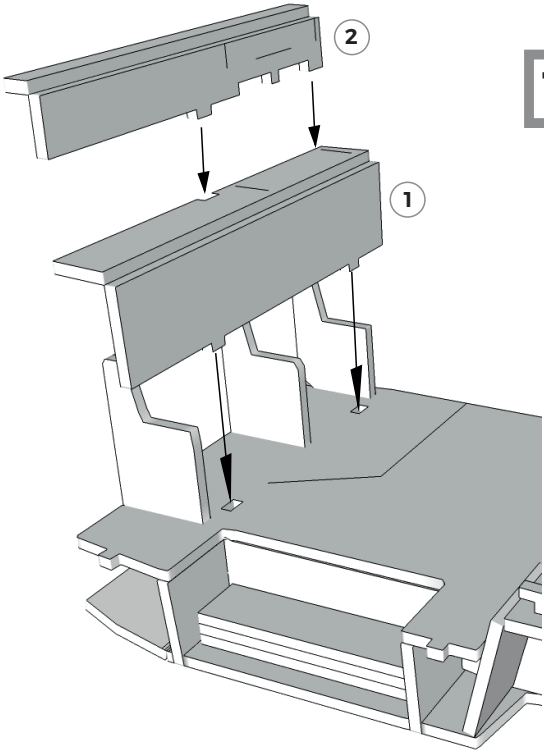

MANUAL / Návod

**model dimensions:
rozměry modelu:**

length / délka - 260mm
height / výška - 73mm
width / šířka - 60mm

All elements are fixed with glue. Recommended paper glue with a thin applicator
Všechny díly jsou lepené lepidlem. Doporučujeme lepidlo na papír s tenkým aplikátorem

12

13

14

15

16

17

18

19