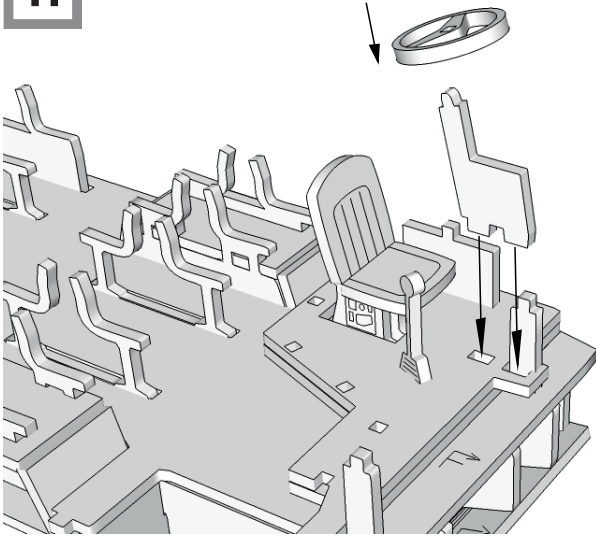

MANUAL / Návod

**model dimensions:
rozměry modelu:**

length / délka - 260mm
height / výška - 73mm
width / šířka - 60mm

All elements are fixed with glue. Recommended paper glue with a thin applicator
Všechny díly jsou lepené lepidlem. Doporučujeme lepidlo na papír s tenkým aplikátorem

We connect the elements by applying a small amount of glue at the junction of cardboards (not for grooves or holes).

Díly spojujeme nanášením doporučujeme lepidlo na spojnici kartonů (ne do drážky nebo otvoru)

Součásti rámu sestavujeme v číselném
pořadí uvedeném na jednotlivých dílech.

5

6

7

8

9

10

11

12

13

14

15

16

17

18

19