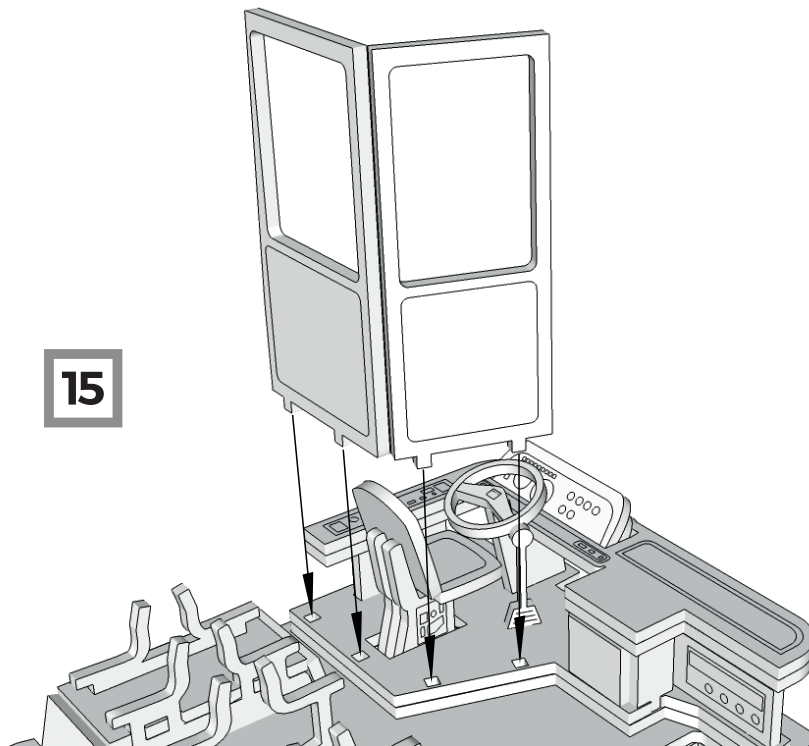

MANUAL / Návod

**model dimensions:
rozměry modelu:**

length / délka - 260mm
height / výška - 73mm
width / šířka - 60mm

All elements are fixed with glue. Recommended paper glue with a thin applicator
Všechny díly jsou lepené lepidlem. Doporučujeme lepidlo na papír s tenkým aplikátorem

12

13

14

15

16

17

18

19