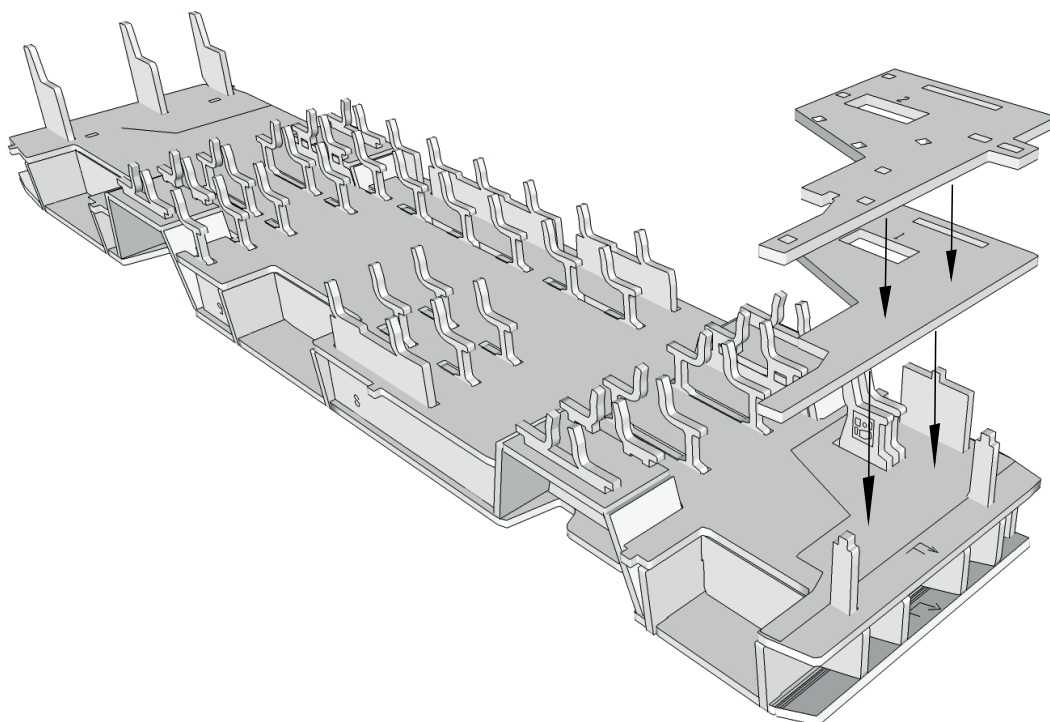

MANUAL / Návod

**model dimensions:
rozměry modelu:**

length / délka - 260mm
height / výška - 73mm
width / šířka - 60mm

All elements are fixed with glue. Recommended paper glue with a thin applicator
Všechny díly jsou lepené lepidlem. Doporučujeme lepidlo na papír s tenkým aplikátorem

Součásti rámu sestavujeme v číselném
pořadí uvedeném na jednotlivých dílech.

5

6

7

8

9

10

11

12

13

14

15

16

17

18

19