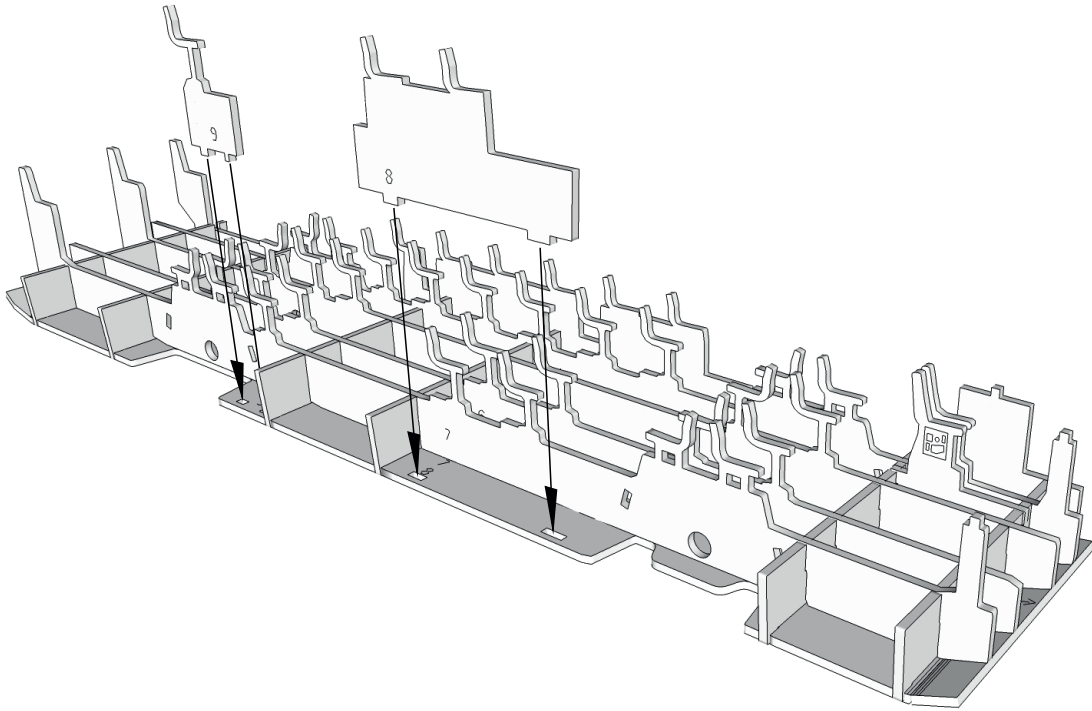

MANUAL / Návod

**model dimensions:
rozměry modelu:**

length / délka - 260mm
height / výška - 73mm
width / šířka - 60mm

All elements are fixed with glue. Recommended paper glue with a thin applicator
Všechny díly jsou lepené lepidlem. Doporučujeme lepidlo na papír s tenkým aplikátorem

We connect the elements by applying a small amount of glue at the junction of cardboards (not for grooves or holes).

Díly spojujeme nanášením doporučujeme lepidlo na spojnici kartonů (ne do drážky nebo otvoru)

Back

Front

Arrows on parts of elements define the front and back of the vehicle

Šipky na částech dílů směřují k přední a zadní části vozidla

All components of the chassis
frame are numbered
Assemble them in order

Součásti rámu sestavujeme v číselném
pořadí uvedeném na jednotlivých dílech.

5

6

7

8

9

10

11