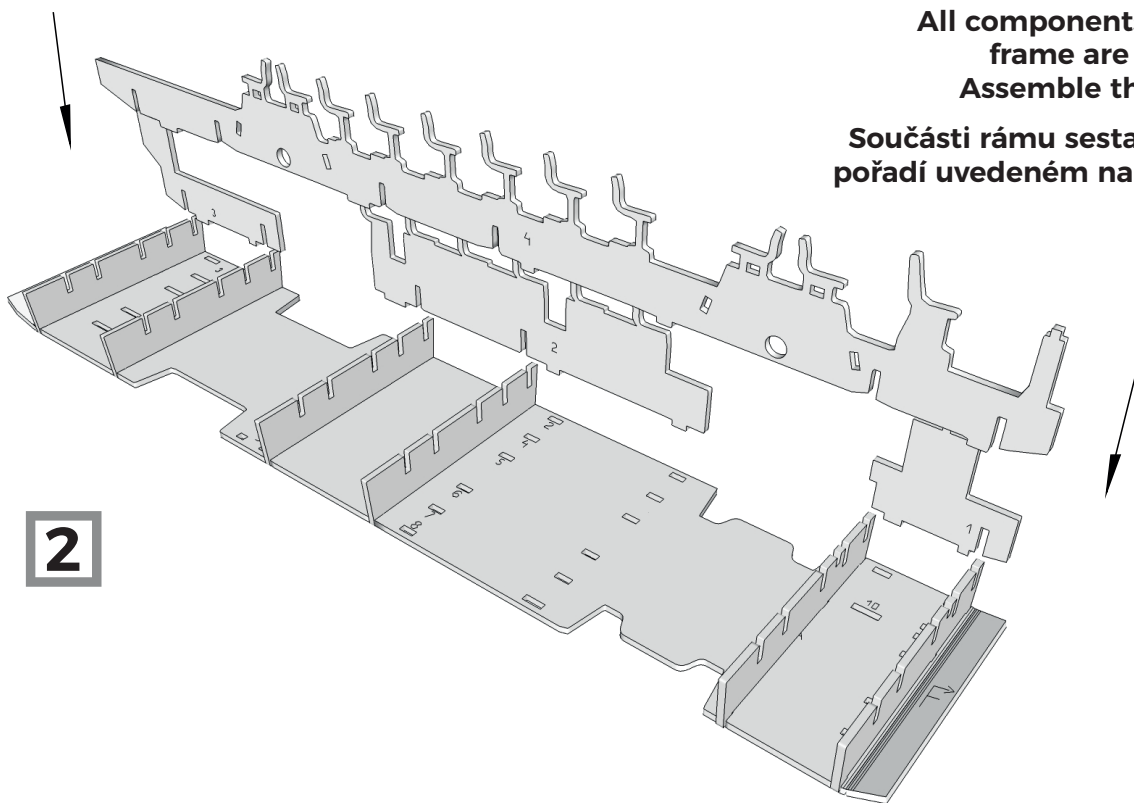

All components of the chassis
frame are numbered
Assemble them in order

Součásti rámu sestavujeme v číselném
pořadí uvedeném na jednotlivých dílech.