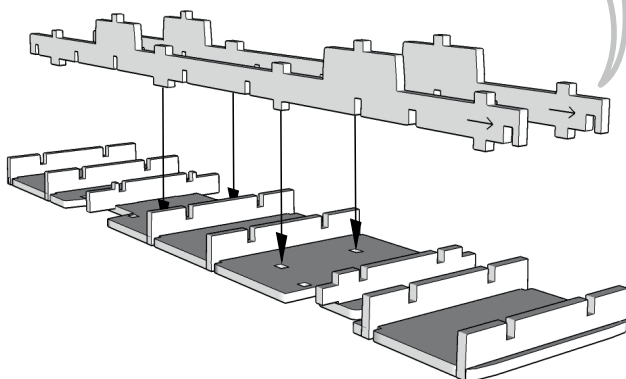

model dimensions:
rozměry modelu:

length / délka - 225mm
height / výška - 72mm
width / šířka - 55mm

IKARUS 260

cardboard model for self-assembly / kartonová stavebnice

MANUAL / Návod

model dimensions:
rozměry modelu:

1

We connect the elements by applying a small amount of glue at the junction of cardboards (not for grooves or holes)
Díly spojujeme nanášením malého množství lepidla na spojnici kartonů (ne do drážky nebo otvoru)

2

3

Arrows on parts of elements define the front of the vehicle
Šipky na částech dílů směřují k přední části vozidla

4

5

6

7

8