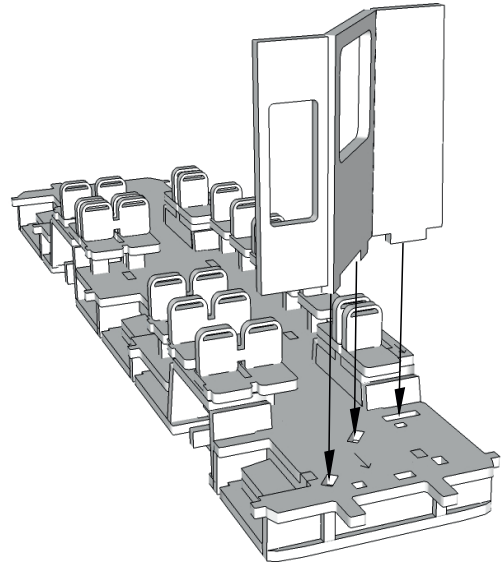

model dimensions:
rozměry modelu:

length / délka - 225mm
height / výška - 72mm
width / šířka - 55mm

IKARUS 260

cardboard model for self-assembly / kartonová stavebnice

MANUAL / Návod

model dimensions:
rozměry modelu:

9

10

11

12

13

14

15

16