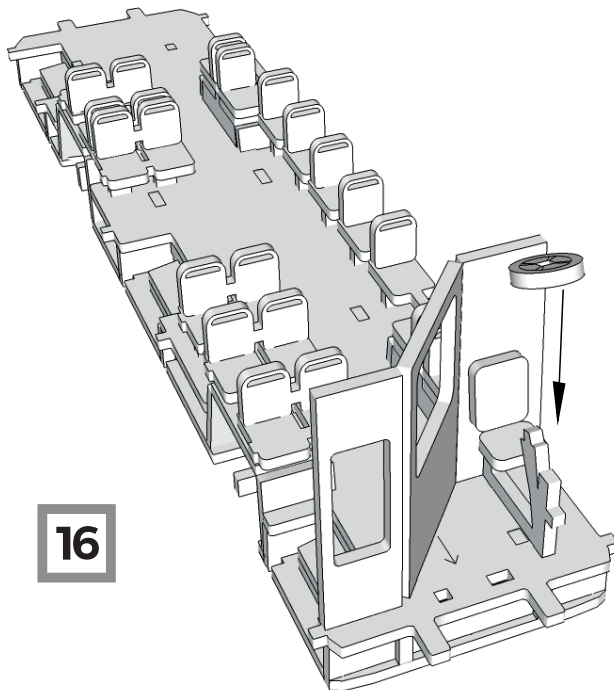

model dimensions:
rozměry modelu:

length / délka - 225mm
height / výška - 72mm
width / šířka - 55mm

IKARUS 260

cardboard model for self-assembly / kartonová stavebnice

MANUAL / Návod

model dimensions:
rozměry modelu:

9

10

11

12

13

14

15

16