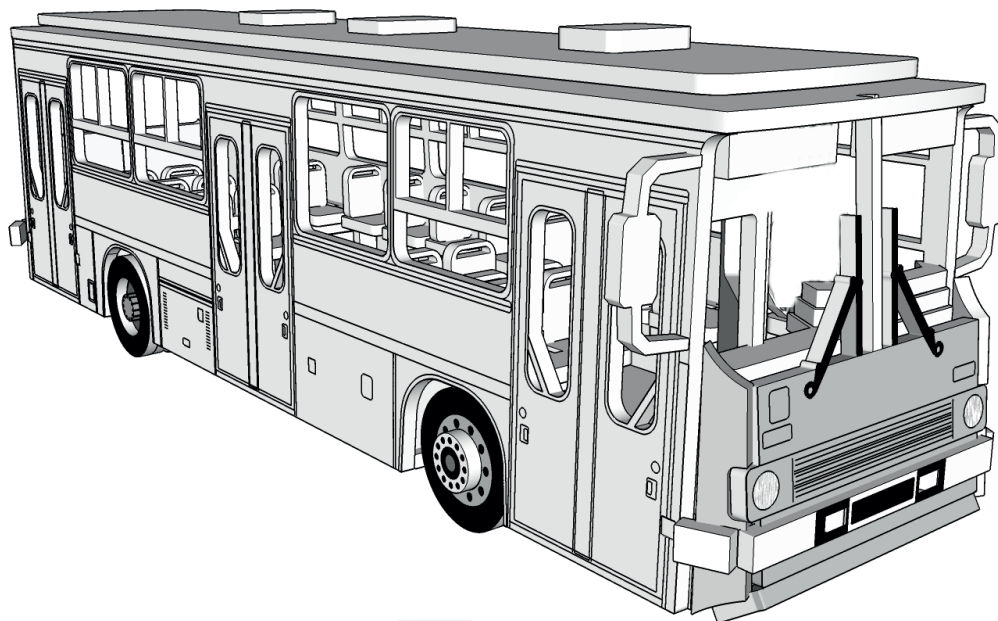

28

29

30

2 types of mirrors - depend of version
2 typy zrcátek - závisí na verzi

31

CRAFTY
MODELS

If you have any questions or concerns about the model or manual, please contact at kontakt@craftymodels.pl
Máte-li jakékoli dotazy nebo připomínky k modelu nebo návodu, kontaktujte nás na adrese kontakt@craftymodels.pl

www.craftymodels.pl