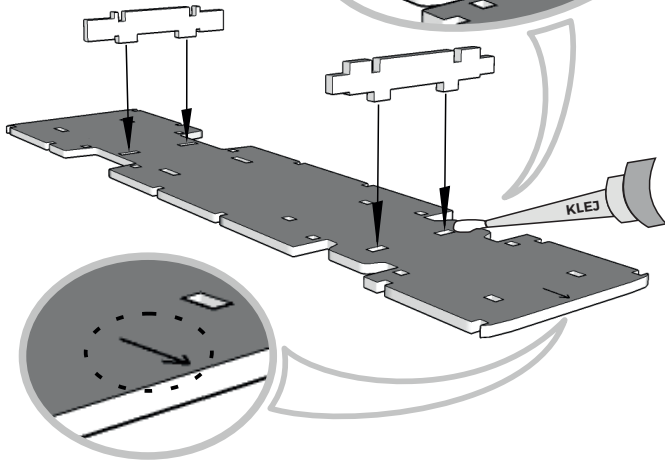

model dimensions:
rozměry modelu:

length / délka - 225mm
height / výška - 72mm
width / šířka - 55mm

IKARUS 260

cardboard model for self-assembly / kartonová stavebnice

MANUAL / Návod

model dimensions:
rozměry modelu:

length / délka - 156mm
height / výška - 46mm
width / šířka - 36mm

scale
1:43

scale
1:72

CRAFTY
MODELS

All elements are fixed with glue. Recommended paper glue with a thin applicator
Všechny díly jsou lepené lepidlem. Doporučujeme lepidlo na papír s tenkým aplikátorem

1

We connect the elements by applying a small amount of glue at the junction of cardboards (not for grooves or holes)
Díly spojujeme nanášením malého množství lepidla na spojnici kartonů (ne do drážky nebo otvoru)

2

3

Arrows on parts of elements define the front of the vehicle
Šipky na částech dílů směřují k přední části vozidla

4

5

6

7

8