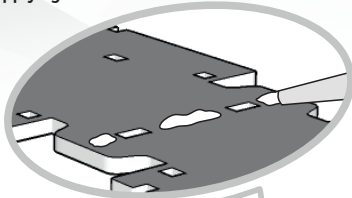

model dimensions:
rozměry modelu:

length / délka - 225mm
height / výška - 72mm
width / šířka - 55mm

IKARUS 260

cardboard model for self-assembly / kartonová stavebnice

MANUAL / Návod

model dimensions:
rozměry modelu:

length / délka - 156mm
height / výška - 46mm
width / šířka - 36mm

scale
1:43

scale
1:72

CRAFTY
MODELS

All elements are fixed with glue. Recommended paper glue with a thin applicator
Všechny díly jsou lepené lepidlem. Doporučujeme lepidlo na papír s tenkým aplikátorem

1

We connect the elements by applying a small amount of glue at the junction of cardboards (not for grooves or holes)
Díly spojujeme nanášením malého množství lepidla na spojnici kartonů (ne do drážky nebo otvoru)

2

3

Arrows on parts of elements define the front of the vehicle
Šipky na částech dílů směřují k přední části vozidla

4

5

6

7

8