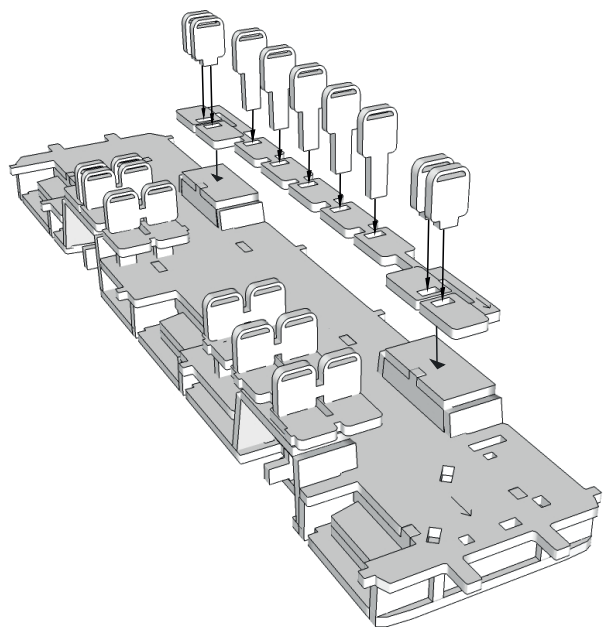

model dimensions:
rozměry modelu:

length / délka - 225mm
height / výška - 72mm
width / šířka - 55mm

IKARUS 260

cardboard model for self-assembly / kartonová stavebnice

MANUAL / Návod

model dimensions:
rozměry modelu:

1

We connect the elements by applying a small amount of glue at the junction of cardboards (not for grooves or holes)
Díly spojujeme nanášením malého množství lepidla na spojnici kartonů (ne do drážky nebo otvoru)

2

3

Arrows on parts of elements define the front of the vehicle
Šipky na částech dílů směřují k přední části vozidla

4

5

6

7

8

9

10

11

12

13

14

15

16