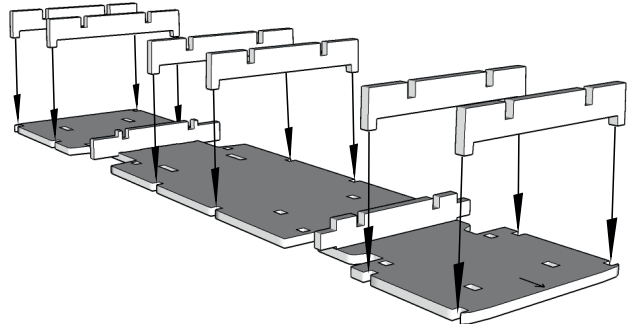

model dimensions:
rozměry modelu:

length / délka - 225mm
height / výška - 72mm
width / šířka - 55mm

IKARUS 260

cardboard model for self-assembly / kartonová stavebnice

MANUAL / Návod

model dimensions:
rozměry modelu:

length / délka - 156mm
height / výška - 46mm
width / šířka - 36mm

scale
1:43

scale
1:72

CRAFTY
MODELS

All elements are fixed with glue. Recommended paper glue with a thin applicator
Všechny díly jsou lepené lepidlem. Doporučujeme lepidlo na papír s tenkým aplikátorem

1

We connect the elements by applying a small amount of glue at the junction of cardboards (not for grooves or holes)
Díly spojujeme nanášením malého množství lepidla na spojnici kartonů (ne do drážky nebo otvoru)

2

3

Arrows on parts of elements define the front of the vehicle
Šipky na částech dílů směřují k přední části vozidla

4

5

6

7

8