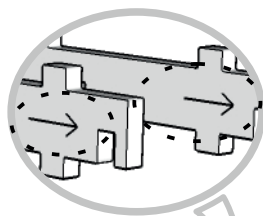

model dimensions:
rozměry modelu:

length / délka - 225mm
height / výška - 72mm
width / šířka - 55mm

IKARUS 260

cardboard model for self-assembly / kartonová stavebnice

MANUAL / Návod

model dimensions:
rozměry modelu:

length / délka - 156mm
height / výška - 46mm
width / šířka - 36mm

scale
1:43

scale
1:72

CRAFTY
MODELS

All elements are fixed with glue. Recommended paper glue with a thin applicator
Všechny díly jsou lepené lepidlem. Doporučujeme lepidlo na papír s tenkým aplikátorem

1

We connect the elements by applying a small amount of glue at the junction of cardboards (not for grooves or holes)
Díly spojujeme nanášením malého množství lepidla na spojnici kartonů (ne do drážky nebo otvoru)

2

3

Arrows on parts of elements define the front of the vehicle
Šipky na částech dílů směřují k přední části vozidla

4

5

6

7

8